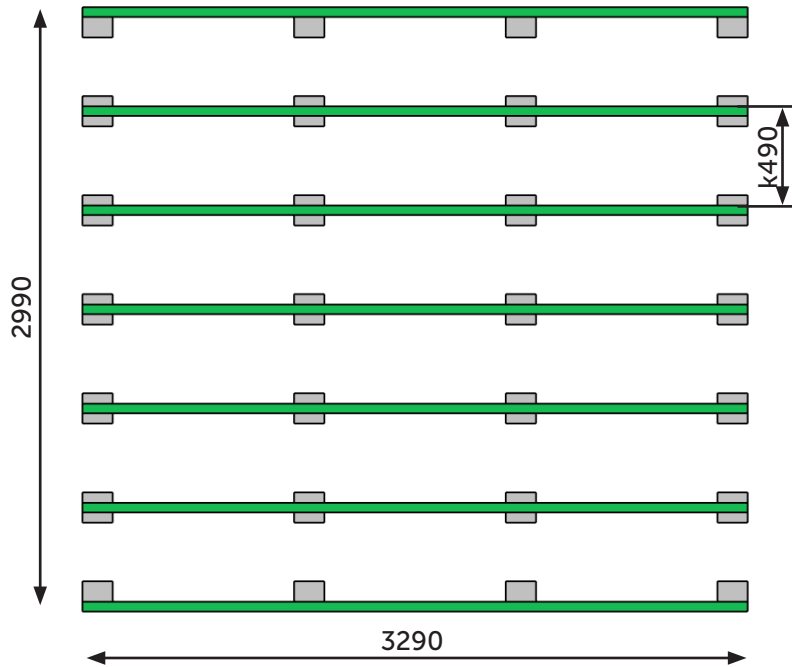

Lillevilla 457

Pilariperustus - Pillar foundation - Pelargrund

huopakaista- ei sisälly toimitukseen
bituminous felt - not included
takfiltremsa - ingår ej

max 150 kg/m²

Lillevilla 457

Pilariperustus haltijapalkein - Pillar foundation with extra beams - Pelargrund med bärlinor