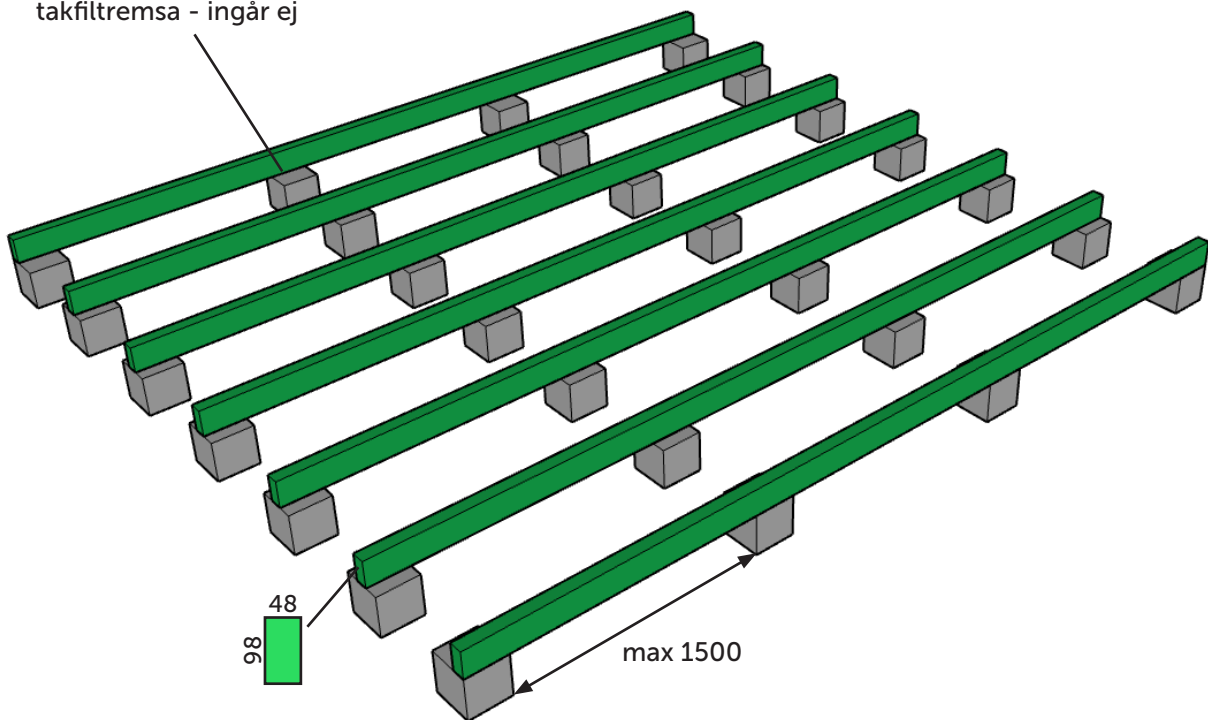

Lillevilla 457

Pilariperustus - Pillar foundation - Pelargrund

huopakaista- ei sisälly toimitukseen
bituminous felt - not included
takfiltremsa - ingår ej

max 150 kg/m²

Lillevilla 457

Pilariperustus haltijapalkein - Pillar foundation with extra beams - Pelargrund med bärlinor